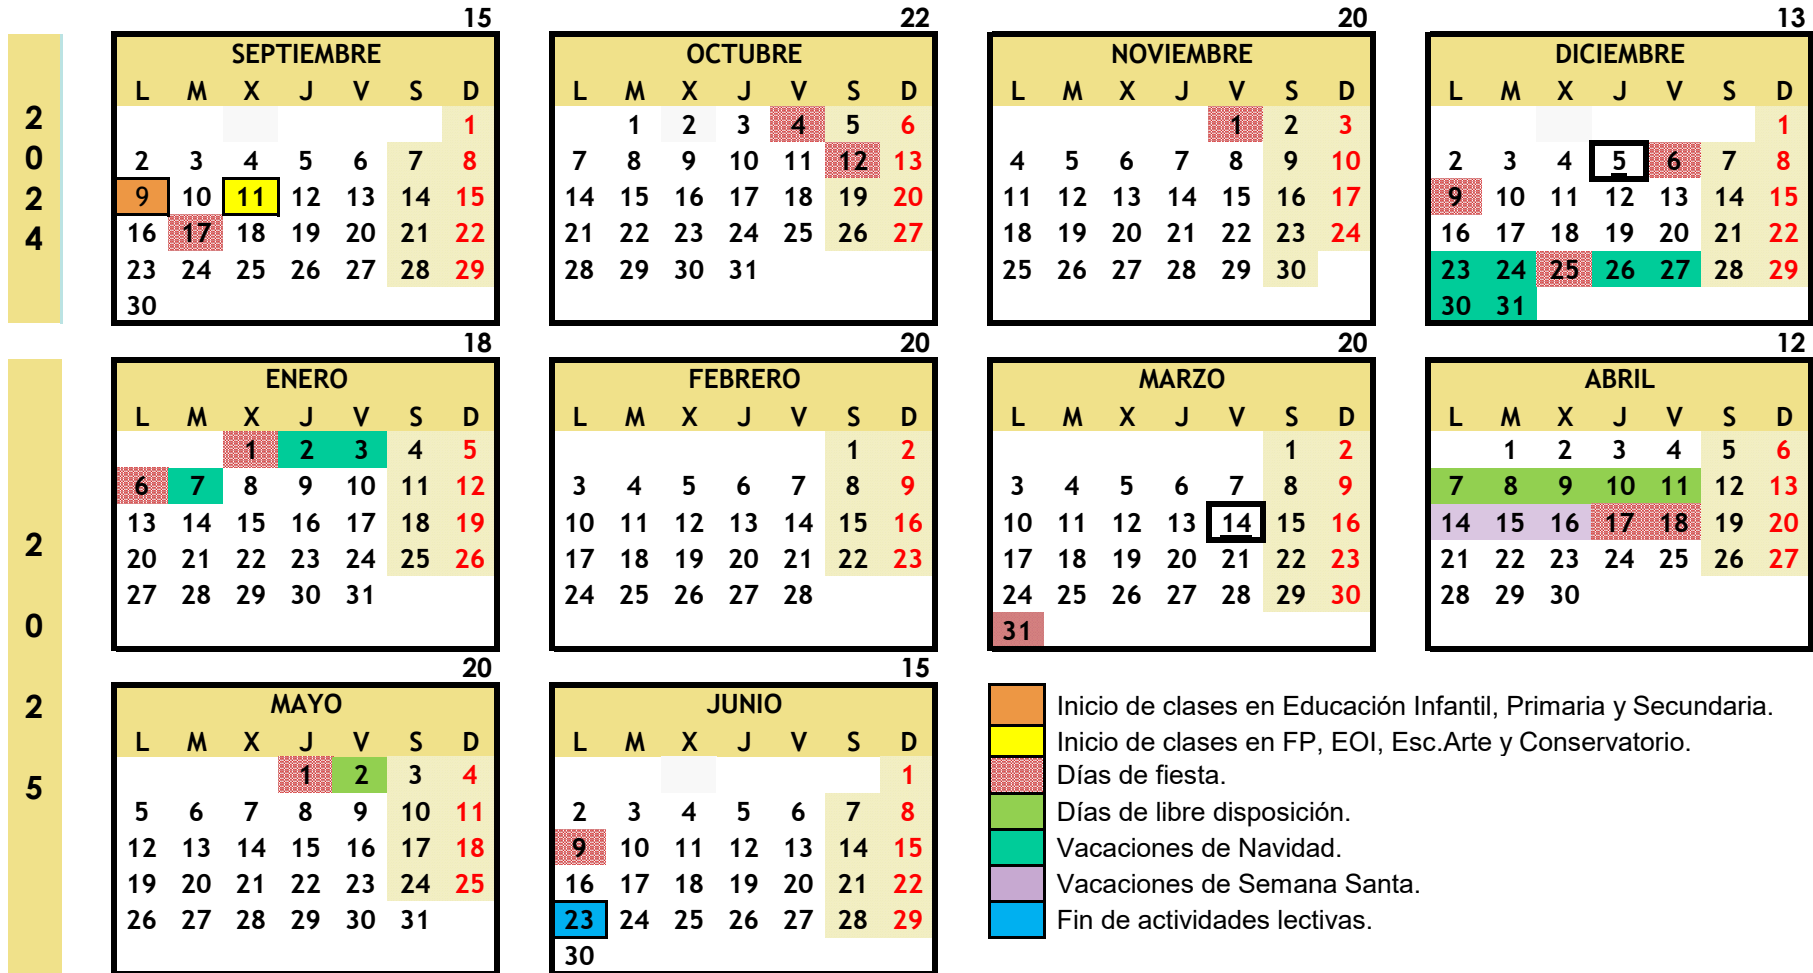

## CALENDARIO ESCOLAR 2024-2025

Dirección Provincial  
MELILLA

Total: 175 Días lectivos

61 + 57 + 57

- Inicio de clases en Educación Infantil, Primaria y Secundaria.
- Inicio de clases en FP, EOI, Esc.Arte y Conservatorio.
- Días de fiesta.
- Días de libre disposición.
- Vacaciones de Navidad.
- Vacaciones de Semana Santa.
- Fin de actividades lectivas.

Fechas aproximadas: Rosh Hashana 4 de Octubre  
Final de Ramadan 31 de marzo  
Pascua Musulmana 9 de junio